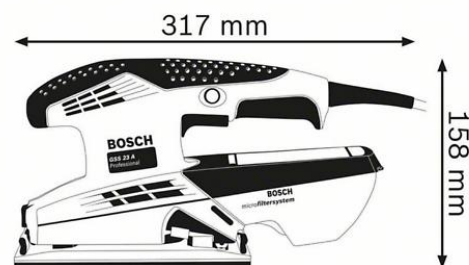

Zaj-/rezgésinformáció

Hangnyomásszint	80 dB(A)
Hangteljesítményszint	91 dB(A)
Bizonytalanság K	3 dB
Zajsztint	Az elektromos kéziszerszámok A-besorolású zajsztintje tipikusan tekinthető: hangnyomásszint 80 dB(A); hangteljesítményszint 91 dB (A). bizonytalanság K= 3 dB.