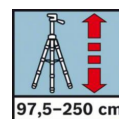

Cikkszám 0 601 096 A00

EAN 3165140772556

Technikai adatok

Műszaki adatok

Munkamagasság, max.	250 cm
Munkamagasság	97,5 – 250 cm
Súly, kb.	3,4 kg
Állványmenet	1/4"

Értékesítési információ

Pozicionálás

- Robusztus 1/4"-os állvány professzionális alkalmazásokhoz

Felhasználói előnyök

- Fokozza a stabilitást a munkavégzés során
- Könnyen kezelhető
- Munkamagasság 97,5 és 250 cm között