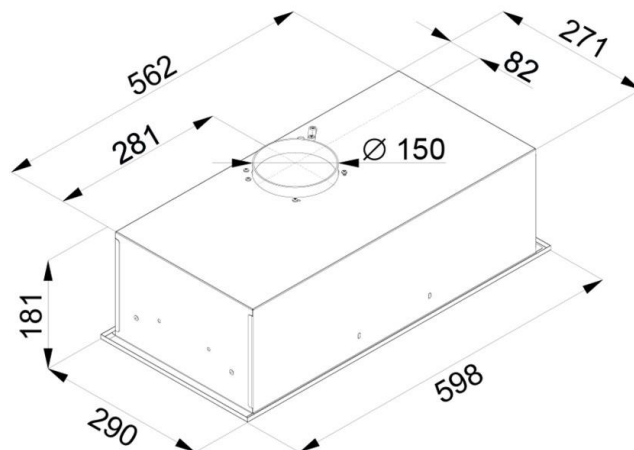

EVIDO SOTTO 60X Felsőszekrénybe szerelhető páraelszívó

szállítói cikkszám: CHB6RX.1

Vámtarifa szám: 84146000

EAN-kód: 5999561055114

Jellemzők:

- 60 cm széles
- inox
- kivezetéses vagy belső keringetési üzemmódban használható (belső keringetés esetén aktívszén-szűrő szükséges, mely nem alaptartozéka a készüléknek)

Felszereltség:

- 3 fokozatú tekerőgombos vezérlés
- fekete műanyag tekerőgomb, szürke csíkkal
- 1 db alumínium zsírszűrő
- 1 motor
- 2 x 3 W LED

Műszaki adatok:

- légszállítás (IEC): 140-355 m³/h
- zajszint: 49-65 dB
- Csatlakozó csomagtér átmérője: 150 mm
- C energiasztály
- Motor teljesítmény: 120 W
- Összteljesítmény: 126 W
- Frekvencia: 220 – 240V ~ 50 Hz
- Tápkábel hossza: 200 cm

Méret:

- termék külső mérete (Sz x Mé x Ma)
598 x 290 x 181 mm
- termék csomagolási méret (Sz x Mé x Ma)
655 x 355 x 210 mm

Súly:

- Nettó súly: 7,4 kg
- Bruttó súly: 8,6 kg

65/2014

TERMÉKINFORMÁCIÓ ADATLAP