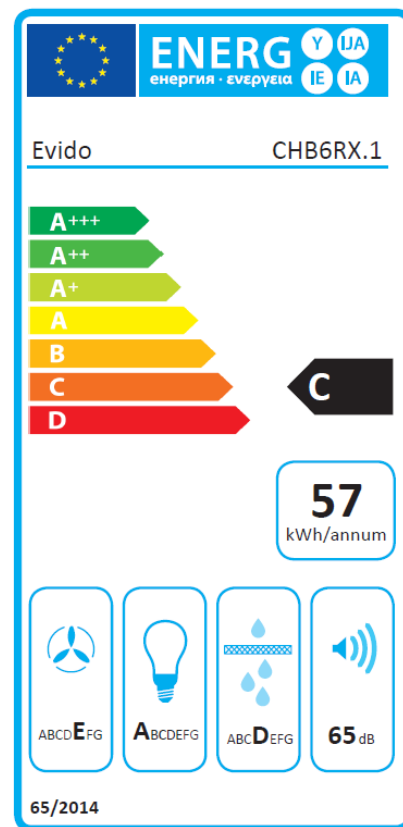

Súly:

- Nettó súly: 7,4 kg
- Bruttó súly: 8,6 kg