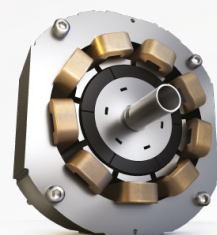

Nyitott ajtóra való figyelmeztetés

Abban az esetben, ha a hűtőszekrény ajtaja véletlenül hosszabb ideig nyitva marad, egy hangjelzés hallható egészen addig, amíg be nem csukódik. Megakadályozva így a hűtőszekrény hőmérsékletének növekedését és ez által a fogyasztás növekedését is.

Megfordítható ajtó

A Beko hűtőszekrényeknél a pántok egyszerű megfordításával bármikor megcserélheti az ajtók nyitási irányát. Így a hűtőszekrényt a konyha kialakításához igazíthatja.