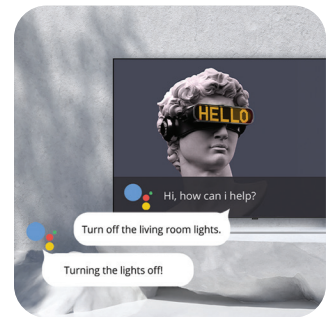

Egy valódi Google TV™ élmény.

A Google TV az Android TV OS legújabb verziója, amely fejlesztése során a televíziózási élmény volt a legfontosabb szempont. Különösen nagyszerű a streaming felhasználók számára, mivel képes a különböző platformokról származó tartalmakat csoportosítani, és témák vagy műfajok szerint rendszerezni. Ráadásul a műsorajánló funkció - a korábbi választások alapján - minden eddiginél könnyebbé teszi egy következő kedvenc tévésorozat vagy film kiválasztását.

Továbbfejlesztett színek és kontraszt

Az UHD modellek támogatják a HDR-t és a HLG-t, míg a HD és FHD modellek Dynamic Color Boost opcióval rendelkeznek. Az új Tesla TV emellett "szempihentető" funkcióval is bír, amely védi a felhasználók szemét tévézés közben. A nagyszerű kontraszt és a még jobb kép érdekében helyi kontrasztvezérléssel egészítettük ki a készüléket - ez a funkció a kép fekete és sötét részei közötti különbséget teszi tisztábbá.

Csúcsminőségű hangzás

A D-osztályú hangerősítő, kiváló beépített hangszórókkal kombinálva elképesztő hangzást biztosít ennek a TV-nek - függetlenül a választott képernyőmérettől. Ez különösen igaz az UHD modellekre, köszönhetően a nagyobb hangszóróknak és a DTS Studio Sound támogatásának.

Beépített Chromecast

A Google Chromecast egy olyan funkció, amelyet a Tesla-felhasználók már jól ismernek: lehetővé teszi, hogy telefonjukkal vezéreljék a tévét, és tartalmakat játsszanak le a nagy képernyőn. Az eszköz közvetlenül az internetről streameli a tartalmat, nem befolyásolja a telefon akkumulátor üzemidejét és egyéb funkcióit. A Google TV™ vagy a Google Home alkalmazás segítségével mobiltelefonjával is vezérelheti a tévét!