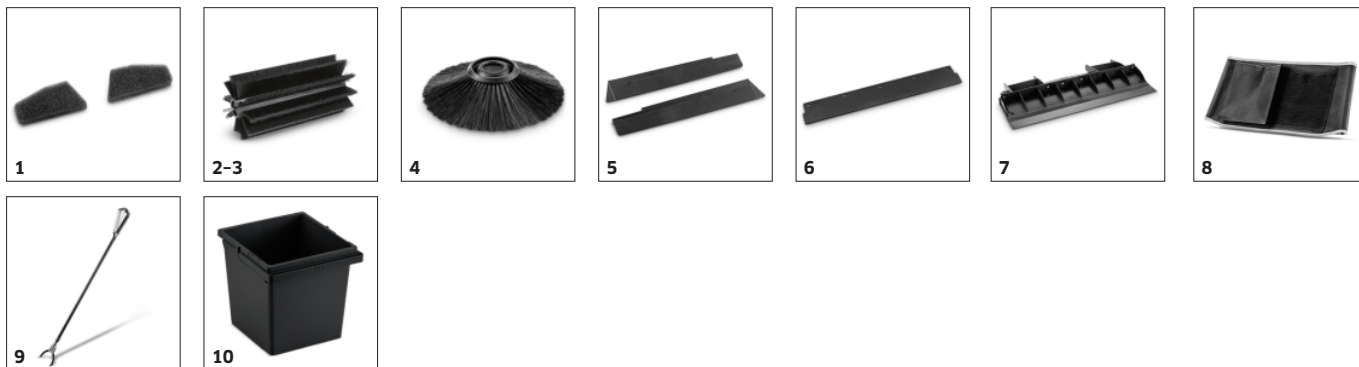

TARTOZÉKA KM 70/20 C 2SB

1.517-131.0

		Cikkszám	Leírás	
SZÜRŐ KM SEPRŐGÉP				
Habanyagszűrő				
Szűrőkészlet	1	2.644-435.0	Műanyag szűrő, vízálló, mosható, csökkenti a karbantartási költségeket.	☒
FŐ HENGERKEFÉK				
Standard seprőhenger				
KM70/20 Standard fősőprőhenger	2	6.907-783.0	Kemény, standard hengerkefe nedvességálló univerzális sörtékkel normál szennyeződésekhez minden felületen. Rendkívül tartós.	☒
Hengerkefe, kemény				
Fő seprőhenger kemény	3	6.903-999.0	Letapadt szennyeződések eltávolítására kültéren, nedvességálló. L=480 mm	☐
OLDALSEPRŐK				
Oldalkefék Standard				
Oldalkefe standard cserére	4	2.644-447.0	Standard oldalkefe nedvességálló univerzális sörtékkel normál szennyeződésekhez minden felületen. Rendkívül tartós.	☒
EGYÉB (CITY CLEANER)				
Set side strip cpl.	5	2.644-436.0		☒
Ground lip	6	5.030-124.0		☒
Rear skirting	7	5.032-334.0		☒
EGYÉB TARTOZÉK BR / BD				
Home Base tartozékok				
Homebase tartozéktáska	8	5.032-196.0	A további tisztítóeszközöket könnyen és kényelmesen el lehet helyezni a tolfogantyún lévő tartozéktáskában.	☐
Beépítőkészlet, durva szennyeződés fogó	9	2.640-908.0	Hulladék felszedésére.	☐
KOCSI- ÉS VÖDÖRRENDSZEREK				
Tárolás				
Vödör 15 L	10	2.855-249.0	A nagyméretű, 15 literes vödör ideális a vödörös tisztítási módszerhez.	☐

■ Alaptartozék □ Opcionális tartozék