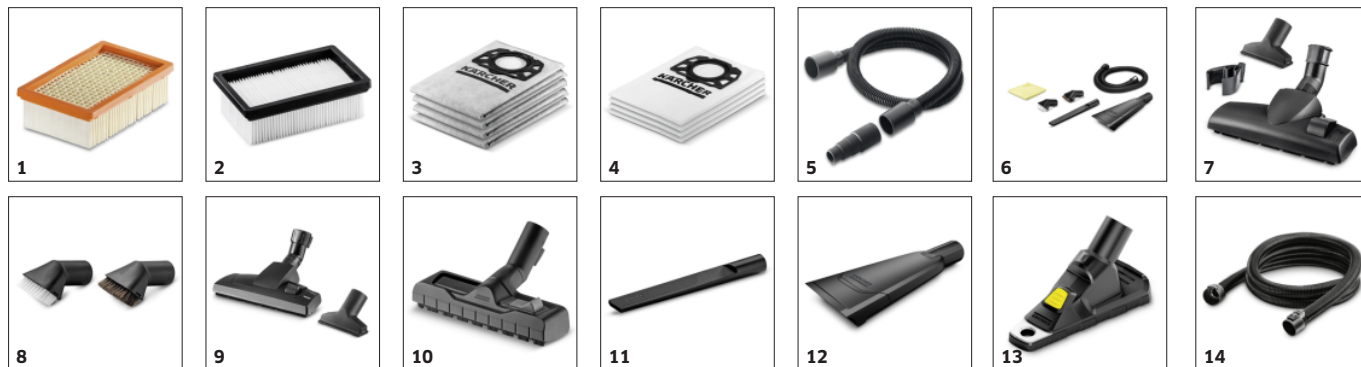

TARTOZÉKA WD 5 P S V-25/5/22 WORKSHOP 1.628-374.0

	Cikkszám	Leírás	
PORSZÍVÓK			
Szűrők			
MV 4-6, WD 4-6 KFI 4410	1	2.863-005.0 Lapos-redős szűrő a Kärcher Home & Garden száraz-nedves porszívókhoz, a WD 4 - WD 6 kategóriákhoz. Egy kazettába ágyazva a lapos redős szűrő különösen kényelmesen és gyorsan kicserélhető a szennyeződéssel való érintkezés nélkül.	■
WD 4-6 Lapos-redős szűrő (renovation) KFI 4440	2	2.863-354.0 Speciális lapos-redős szűrő a tartós szívóteljesítményért. A finom por felújítások során történő porszívózására alkalmas. Kärcher nedves és száraz porszívókhoz való (WD 4 - 6).	□
Flíz porzsák Renovation KFI 489	3	2.863-355.0 Speciális gyapjúporzsák felújítások és elektromos szerszámokkal végzett munka során keletkező finom por hatékony felszívásához. Alkalmas Kärcher nedves és száraz porszívókhoz (WD 4 - 6).	□
WD 4-6 Flíz porzsák KFI 487	4	2.863-006.0 Rendkívül szakadásálló flíz porzsák nagyfokú porvisszatartással. Jólal hosszabb porszívási idő érhető el, mint a papír porzsákkal. Minden Kärcher Home & Garden száraz-nedves porszívóhoz a WD 4 és WD 6 közötti készülékkategóriában.	□
Tartozék-készletek			
Elszívókészlet elektromos szerszámokhoz	5	2.863-112.0 Rugalmas szívótömlő (1 m) összekötővel, elektromos szerszám csatlakoztatásához a távozó levegő csonkon (pl.: fűrész, csiszoló, fűrőgép, gyalu stb.) A tiszta, szennyeződésmentes barkácsolásért.	■
Autóbelső tisztító szett	6	2.863-304.0 A lábtértől az üléseken át egészen a csomagtartóig: a Kärcher Home & Garden száraz-nedves porszívóihoz való speciális tartozékkészlet a jármű belsejének átfogó tisztítását teszi lehetővé.	□
Háztartási készlet	7	2.863-356.0 Praktikus tartozékkészlet a száraz padlófűvőka és a kárpitos fűvőka közötti váltáshoz. Alkalmas minden Kärcher Home & Garden nedves és száraz porszívóhoz és kárpittisztítóhoz.	□
Autókefe-készlet	8	2.863-221.0 A szívóecsetkészlet lehetővé teszi az autóbelső, műszerfal, szőnyegek, kárpitfelületek stb. alapos és az anyagnak megfelelő tisztítását. Minden Home & Garden száraz-nedves porszívóhoz.	□
Háztartási készlet WD porszívókhoz	9	2.863-002.0 A háztartási készlet tartalmaz egy átkapcsolható szárazszívófejet és egy kárpittisztító fejet. A praktikus tartozékkészlet minden Kärcher Home & Garden száraz-nedves porszívóhoz alkalmas.	□
Tisztítófejek			
Átkapcsolható nedves- és szárazszívófej beépített parkoló támasszal	10	2.863-000.0 Átkapcsolható nedves- és szárazszívófej a szennyeződés tökéletes felszívásáért. Egyszerű alkalmazkodás nedves vagy száraz szennyeződéshez pedállal. Minden Kärcher Home & Garden száraz-nedves porszívóhoz.	■
Extra hosszú réstisztító fej (WD)	11	2.863-306.0 Átdolgozott extra hosszú réstisztító fej. Ideális a jármű nehezen elérhető helyeire (pl. hézagokhoz és résekhez). Minden Kärcher Home & Garden száraz-nedves porszívóhoz.	□
Autótisztítófej	12	2.863-316.0 Garantált a gyors, fáradságmentes porszívózás: Az autószívófejjel kényelmesen és alaposan tisztíthatja meg a textilfelületeket az autóban, illetve a ház körül is.	□
Speciális felhasználások			
Porelszívó	13	2.863-234.0 A WD 2-6 száraz-nedves porszívóink kiegészítője, a porelszívó biztonságos és pormentes fűrást tesz lehetővé.	□
Gégecső hosszabbító 3,5m	14	2.863-305.0 A 3,5 m hosszú gégecső hosszabbító minden Kärcher Home & Garden száraz-nedves porszívóhoz alkalmas, nagy hatótávolságot és nagyfokú mozgásszabadságot biztosít.	□