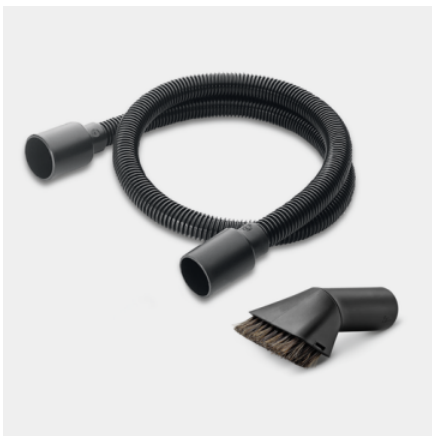

Parkolóállás		■
Tartozéktárolás a készüléken		■
Stabil ütköző		■
Lengőkerék	Darab(ok)	5
■ Alaptartozék		

Speciális tartozékok a munkapad tisztításához

- Gyors és alapos munkapad tisztítás a lágy sörtés szívókefe segítségével
- Gyengéd felülettisztítás, így alkalmas érzékeny felületekhez is