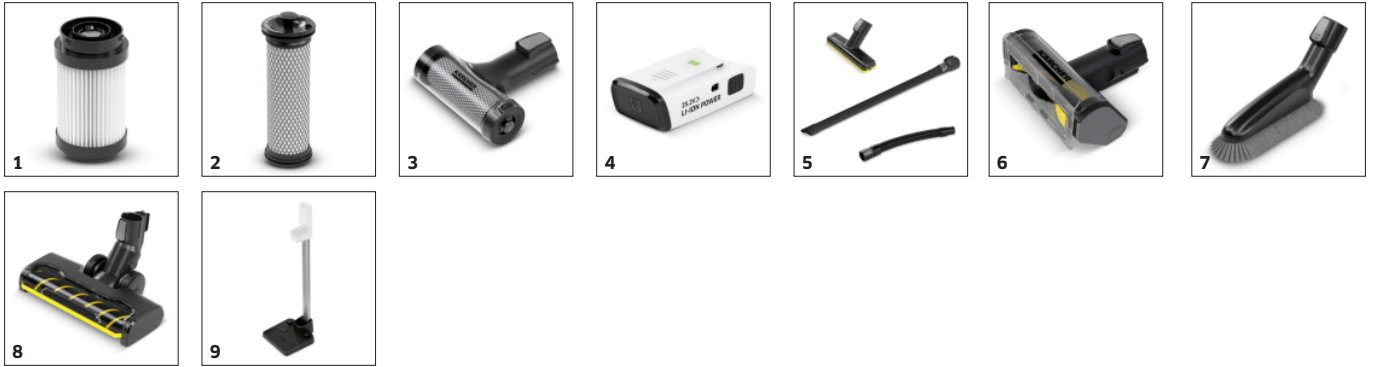

TARTOZÉKA VC 6 CORDLESS OURFAMILY BATTERY PLUS

1.198-677.0

		Cikkszám	Leírás	
PORSZÍVÓK				
Szűrők				
HEPA szűrő	1	2.863-318.0	A HEPA higiéniai szűrőnek (EN 1822:1998) köszönhetően a porszívóból távozó levegő tisztább lesz, mint az adott helyiség levegője.	☒
Beáramló levegő szűrő	2	2.863-319.0	Porszívózás közben kiszűri még a legfinomabb részecskéket is a levegőből: A beáramló levegő szűrő a VC 4 Cordless myHome, VC 6 Cordless ourFamily és VC 7 Cordless yourMax készülékekkel kompatibilis.	☒
Speciális felhasználások				
Szűrőtisztító eszköz	3	2.863-321.0	A VC 4 Cordless myHome, VC 6 Cordless ourFamily és VC 7 Cordless yourMax készülékekhez tartozó szűrőtisztító eszköznek köszönhetően a beáramló levegő szűrő könnyedén kitisztítható.	☒
Spare batteries				
VC 6/7 Akkumulátor	4	2.863-361.0	Az alapos, mégis nyugodt porszívózásért: ez a csereakkumulátor 50 perc üzemidőt biztosít a VC 6 Cordless ourFamily, VC 7 Cordless yourMax és VC 7 Signature Line sorozat minden vezeték nélküli porszívójához.	☐
Tartozék-készletek				
Autós tartozékkészlet	5	2.863-323.0	A VC 4 Cordless myHome, VC 6 Cordless ourFamily és VC 7 Cordless yourMax modellekhez tartozó autós tartozékkészlettel a járművek belsejét Ön pillanatok alatt kitisztíthatja.	☐
Tisztítófejek				
Mini turbó kefe	6	2.863-090.0	Extra szívóerő a maximális tisztítási teljesítményért: a mini turbókefe optimális szennyeződésvételel biztosít, és még a háziállatok szőrét is hatékonyan eltávolítja. Akkumulátoros porszívókhoz tartozékként kapható.	☐
Puha kefe	7	2.863-320.0	Gyengéden és óvatosan tisztítja meg a kényes felületeket: A puha kefe ideális kiegészítője a VC 4 Cordless myHome, VC 6 Cordless ourFamily és VC 7 Cordless yourMax készülékeknek.	☐
Keménypadló fej	8	2.863-322.0	A zsák nélküli akkumulátoros VC 4 Cordless myHome, VC 6 Cordless ourFamily és VC 7 Cordless yourMax porszívókhoz tartozó Kärcher keménypadló-fejek még a kényesebb keménypadlókat is kíméletesen megtisztítják.	☐
Other				
Parkolóállomás állóporszívókhoz	9	2.863-089.0	Kényelmes tárolási megoldás a készülék és a tartozékok számára: a szabadon álló parkolóállomás kompatibilis a VC 6 Cordless ourFamily és VC 7 Cordless yourMax porszívók összes modelljével.	☐

■ Alaptartozék □ Opcionális tartozék ○ Tisztítószer