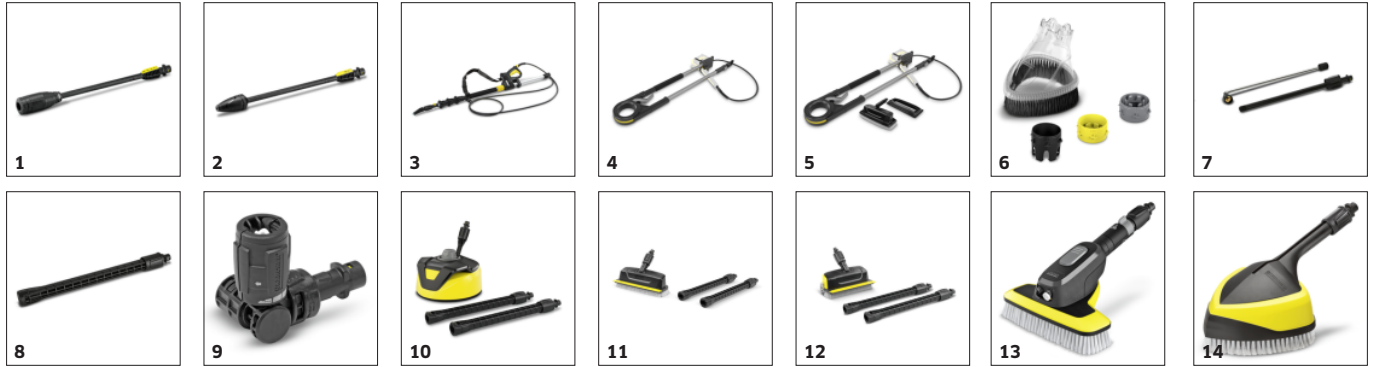

TARTOZÉKA K 2 PREMIUM HORIZONTAL VPS HOME 1.600-938.0

		Cikkszám	Leírás	
SZÓRÓSZÁRAK				
VP 120 Vario Power szórószer	1	2.642-724.0	Vario Power-szórószer K 2 – K 3 kategóriájú magasnyomású mosókhoz. Folyamatos szabályozás könnyedén a szórószer elfordításával az alacsony nyomáson történő tisztítószert felvételtől a magasnyomású sugárig.	■
DB 120 szennymaró	2	2.642-727.0	Szennymaró nagyteljesítményű fúvókával a K 2 – K 3 kategóriájú Kärcher magasnyomású mosókhoz. Különösen makacs szennyeződésekhez, például mohás vagy viharvert felületekre.	■
Teleszkópos szórószer	3	2.642-347.0	Teleszkópos szórószer (1,20 – 4m) a nehezen elérhető helyek egyszerű tisztításához. Vállóval, bajonettzárral és beépített, ergonomikus kialakítású pisztollyal. Súlya kb. 2 kg.	□
TLA 4 teleszkópos szórószer	4	2.644-190.0	Egyszerű tisztítás minden helyzetben: a 180°-ban elforgatható szórószerrel a nehezen elérhető helyek is könnyedén megtisztíthatók.	□
TLA 4 + homlokzat- és üvegtisztító szett	5	2.644-249.0	A szett tartalma: TLA 4 teleszkópos szórószer, és a homlokzat- és üvegtisztító tartozék. Nehezen elérhető helyek könnyű tisztításához homlokzatokhoz vagy télikertekhez.	□
Fröccsenésvédő	6	2.642-706.0	Átlátszó fröccsenésvédelem a K2-től a K7 osztályig. A Kärcher magasnyomású mosók megvédik a kezelőt és annak környezetét a kipermetezett víztől. Ideális sarkok és peremek tisztításához.	□
Hajlított szórószer	7	2.638-817.0	A hajlított szórószer extra hosszú, (kb. 1 m) hajlított szórószer a nehezen elérhető helyek pl. ereszcatornák vagy járművek alvázának könnyű tisztításához.	□
1-fokozatú szórószer-hosszabbító	8	2.643-240.0	Szórószer-hosszabbító a hatótávolság 0,4 méterrel való növeléséhez. Nehezen elérhető helyek kényelmesebb és hatékonyabb tisztításához. Valamennyi Kärcher tartozékhoz alkalmazható.	□
Vario Power Jet Short 360° VP 180 S a K2 – K7-kategóriákhoz	9	2.643-254.0	VP 180 S: A rövid Vario Power Jet Short 360° szórószer fokozatmentes nyomásszabályozással és 360°-ban állítható csuklóval ideális közel lévő, nehezen hozzáférhető helyek tisztítására.	□
TERASZ ÉS FELÜLETTISZÍTÓK				
T 5 felülettisztító	10	2.644-084.0	Alaposan és fröccsenésmentesen megtisztítja a nagy felületeket: a T 5 felülettisztító. Az állítható fúvókátávolságnak köszönhetően kemény és kényes felületekhez is használható.	□
PS 30 mosókefe	11	2.644-123.0	A PS 30 mosókefe 3 beépített magasnyomású fúvókájával erőteljesen és időt megtakarítva szabadítja meg a különböző felületeket a szennyeződésektől. Ideális lépcsőkhöz, peremekhez. Beépített gumiélű lehúzóval a szennyezett víz eltávolításáért.	□
PS 30 Plus súroló	12	2.644-212.0	A PS 30 Plus súroló kiegészíti a felülettisztító termékcsaládot. A 3 beépített magasnyomású fúvókával eltávolítja a makacs szennyeződések. A forgatható oldalsó fúvókával a sarkok, és élek is könnyedén hozzáférhetőek és megtisztíthatóak.	□
KEFÉK ÉS SZIVACSKOK				
WB 7 Plus 3-in-1	13	2.644-374.0	Rendkívül sokoldalú az okos kombinációnak köszönhetően: a WB 7 Plus 3 az 1-ben mosókefe egyetlen termékbe integrálta a habosító fúvókát, a magasnyomású lapos sugarú fúvókát és a puha kefét.	□
WB 150 power kefe	14	2.643-237.0	WB 150 Power-kefe kényes felületek fröccsenésmentes tisztításához. A magasnyomás és a kézi kefényomás hatékony kombinációjával energiát, vizet és akár 30 % időt takarít meg.	□