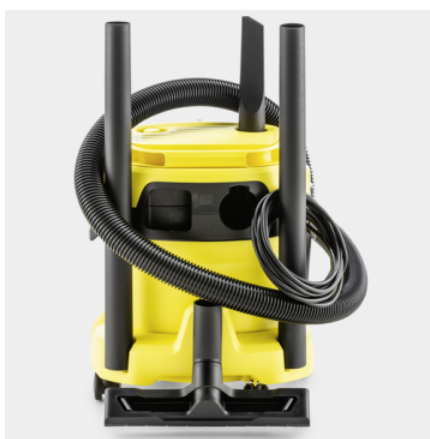

WD 2 PLUS V-15/4/18/C

A WD 2 Plus V-15/4/18/C 15 literes műanyag tartályával, fúvó funkciójával, egyrészes patronos szűrőjével, 4 méteres kábelével és 1,8 méteres szívótmömlőjével szupererős teljesítményt garantál.

Made in Europe

Cikkszám

1.628-011.0

- Kompakt kialakítás praktikus tartozéktárolóval
- Flíz porzsák
- Praktikus fúvófunkció

Műszaki adatok

EAN kód		4054278874579
Névleges bemeneti teljesítmény / Amper	W	1000
Tartály úrtartalma	l	15
Tartály anyaga		Műanyag
Tápkábel	m	4
Standard tartozék ID	mm	35
Tápfeszültség	V / Hz	220 - 240 / 50 - 60
Szín		sárga
Súly kiegészítők nélkül	kg	4,4
Csomagolási súly	kg	6,3
Méreték (hosszúság × szélesség × magasság)	mm	349 × 328 × 430

Felszereltség

Szívótmömlő hossza	m	1,8
Szívótmömlő típusa		egyenes nyéllal
Szívótmömlő anyaga		Műanyag
Szívócsövek mennyisége	Darab(ok)	2
Szívócsövek hossza	m	0,5
Szívócsövek névleges szélessége	mm	35
Szívócsövek anyaga		Műanyag
Nedves-száraz padlótisztító fej		csatos rögzítők
Réstisztító fej		■
Flíz porzsák	Darab(ok)	1
Patronaszűrő		egyrészes
Forgó kapcsoló (be/ki)		■
Fújó funkció		■
A fogantyú közbenső parkolási pozíciója a készülék tetején		■
Kiegészítő tartozékok tárolása a készülék tetején		■
Tárolórekesz kis tartozékoknak		■
Összecsukható hordozófogantyú		■
Parkolóállás		■
Tartozéktárolás a készüléken		■
Stabil ütköző		■
Lengőkerék	Darab(ok)	4

■ Alaptartozék

Patronszűrő

- A szűrőcsere nélküli nedves és száraz porszívózás érdekében.
- A szűrő egyszerű beszerelése és eltávolítása elforgatással, további rögzítő részek nélkül.

praktikus tartozéktároló