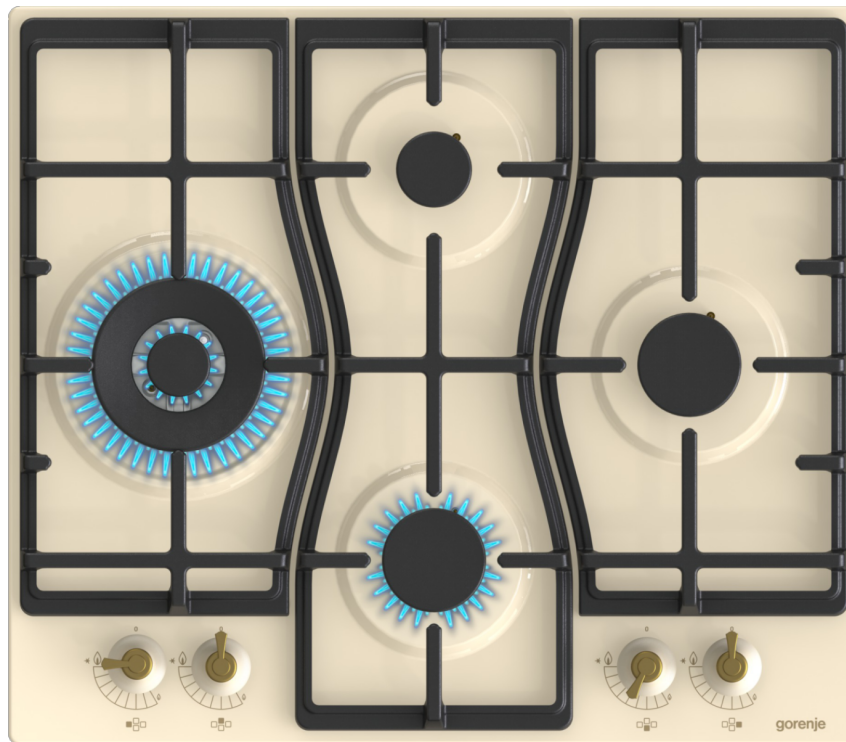

GW6D42CLI

gorenje *Life Simplified*

Classico Gázfőzőlap, 60 cm

Öntöttvas rács

Wok gas burner

Gyémánt alakban való elrendezés

Egykezes gázégő

Általános

Number of cooking zones:

4

Edénytartó rács típusa:

Öntöttvas

Középső első főzőzóna:

GázégőØ középső első főzőzóna
átmérője (mm):**73,5**Középső első főzőzóna
teljesítménye:**1800 W**

Középső hátsó főzőzóna:

Kis gázégőØ (középső hátsó) főzőzóna
átmérője (mm):**53,7**Középső hátsó főzőzóna
teljesítménye:**1050 W**

Középső bal oldali főzőzóna:

Wok gázégőØ középső bal oldali főzőzóna
átmérője (mm):**123**2. cooking zone power middle
left:**3500 W**

Középső jobb oldali főzőzóna:

GázégőØ középső jobb oldali főzőzóna
átmérője (mm):**73,5**2. cooking zone power middle
right:**1800 W**

Felszerelés

Tepsi tartó:

Nem

Fűvókák a készülék tartozékai:

**G30/G31-28-30/37 folyékony
gáz**