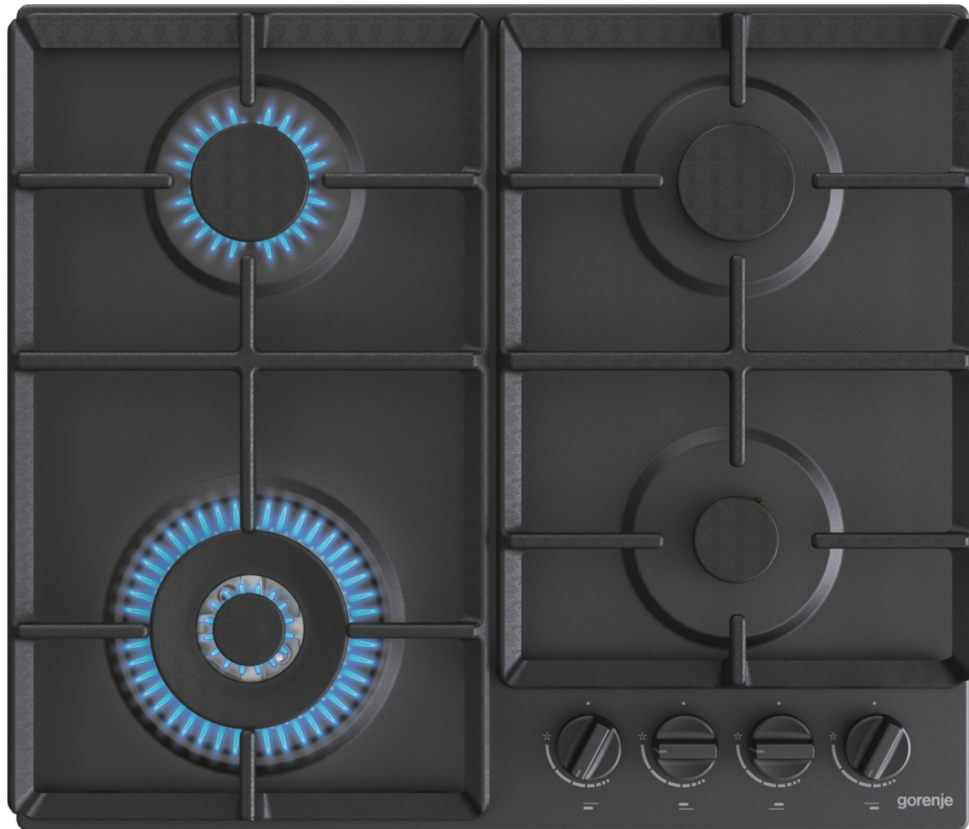

GW641BFB

gorenje *Life Simplified*

Gázfőzőlap, 60 cm

BigSurface

Wok égő

Egykezes gázégő

Gombok –
design és
ergonómia

Változatos
opciók

EasyClean

Általános

Termékcsalád:

Gázfőzőlap

Főzőlap fajtája:

Gáz

Vezérlés

Elektromos szikragyújtás:

Elektromos szikragyújtás

Főzőzóna

Number of cooking zones:

4

Edénytartó rács típusa:

Öntöttvas

Bal első főzőzóna:

Wok gázégő

Ø bal első zóna:

123

Bal első főzőzóna teljesítménye:

3500 W

Jobb első főzőzóna:

Kis gázégő

Ø jobb első főzőzóna átmérője (mm):

53,7