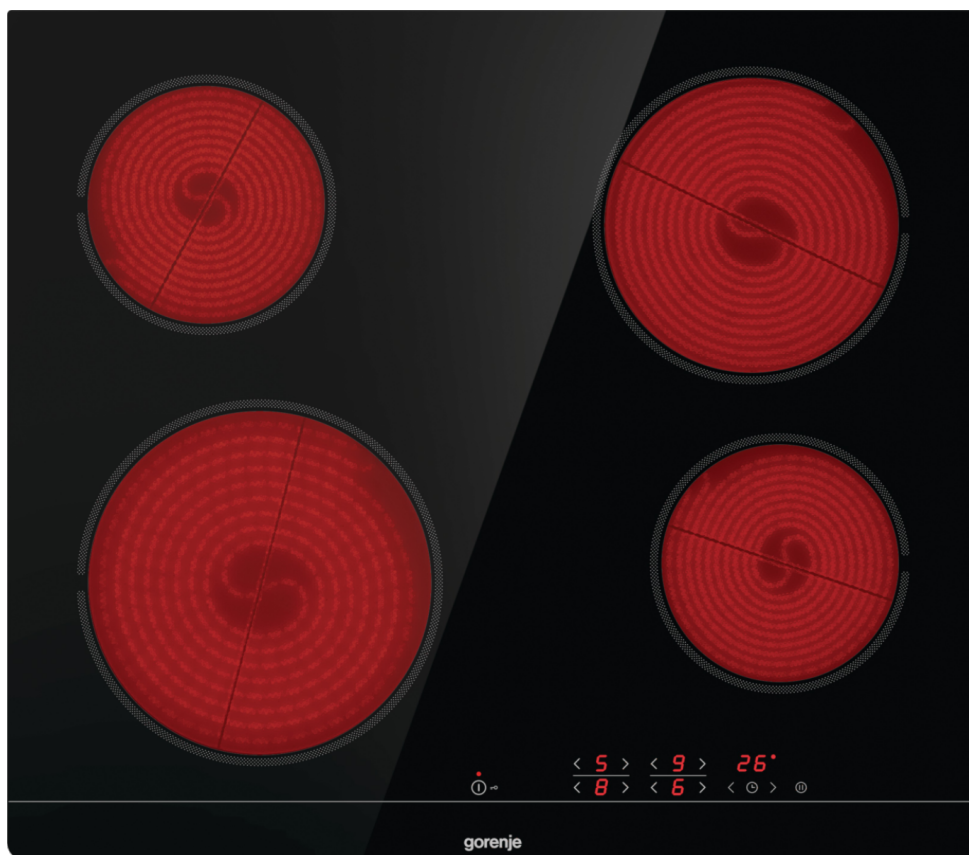

# ECT601FM

**gorenje** *Life Simplified*

G400 Üvegkerámia főzőlap, 60 cm

Síkba építhető

StayWarm

Időzítő

Stop&Go

Egyszerű Vezérlés

## Vezérlés

Kezelőpanel típusa:	<b>Érintőképernyő</b>	Időzítő:	<b>Igen</b>
---------------------	-----------------------	----------	-------------