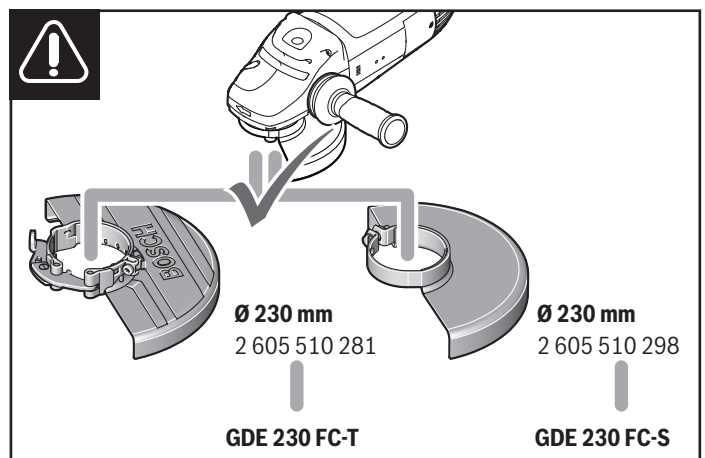

GDE 230 Professional

FC-T|FC-S

Robert Bosch GmbH
 Power Tools Division
 70764 Leinfelden-Echterdingen
 GERMANY
www.bosch-pt.com

1 609 92A 0T8 (2014.08) PS / 2 XXX

1 609 92A 0T8

BOSCH

	GDE 230 FC-T	GDE 230 FC-S
	mm	230
	mm	60
	2 605 510 281	2 605 510 298
	kg	2,1