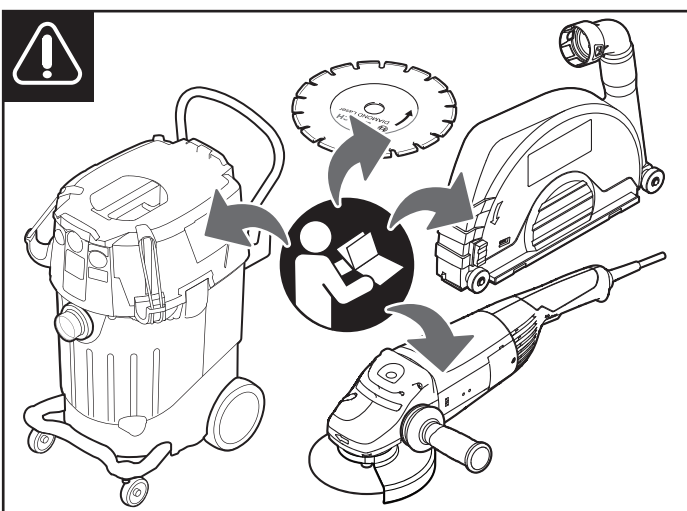

GDE 230 Professional

FC-T|FC-S

Robert Bosch GmbH
 Power Tools Division
 70764 Leinfelden-Echterdingen
 GERMANY
www.bosch-pt.com

1 609 92A 0T8 (2014.08) PS / 2 XXX

1 609 92A 0T8

BOSCH

	GDE 230 FC-T	GDE 230 FC-S
	mm	230
	mm	60
	2 605 510 281	2 605 510 298
	kg	2,1