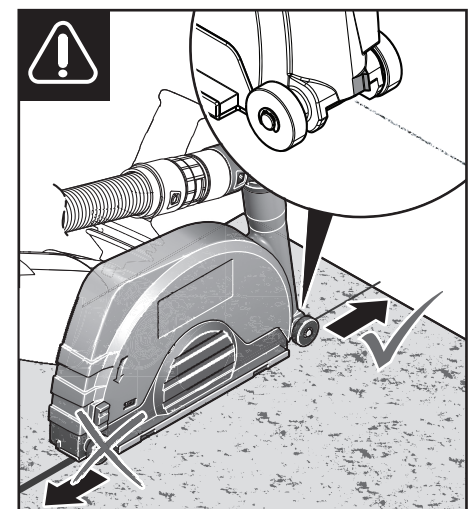

GDE 230 Professional

FC-T|FC-S

Robert Bosch GmbH
 Power Tools Division
 70764 Leinfelden-Echterdingen
 GERMANY
www.bosch-pt.com

1 609 92A 0T8 (2014.08) PS / 2 XXX

1 609 92A 0T8

BOSCH

	GDE 230 FC-T	GDE 230 FC-S
	mm	230
	mm	60
	2 605 510 281	2 605 510 298
	kg	2,1