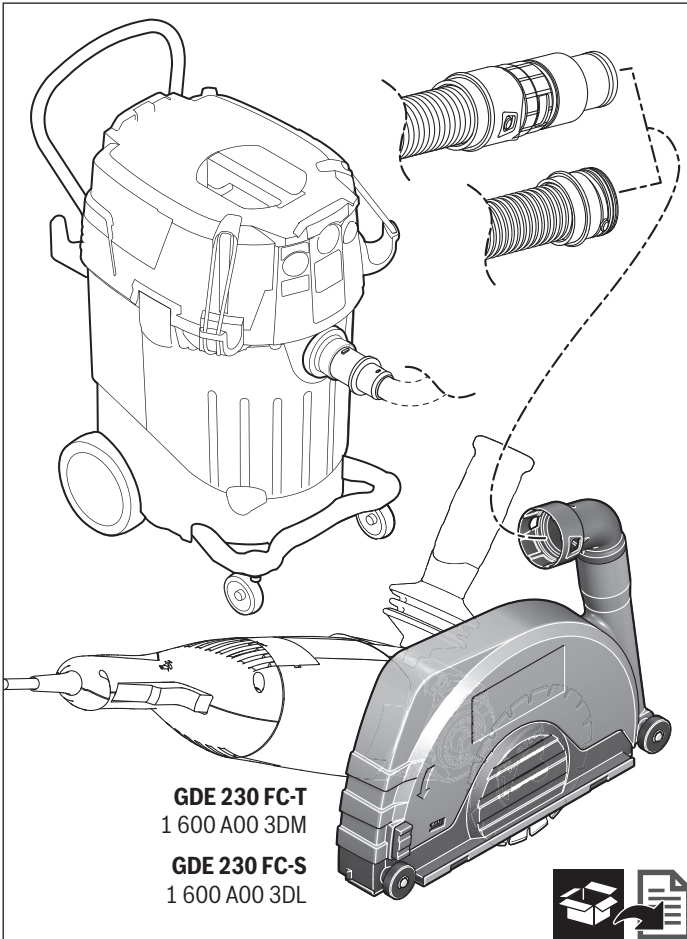

GDE 230 Professional

FC-T|FC-S

Robert Bosch GmbH
 Power Tools Division
 70764 Leinfelden-Echterdingen
 GERMANY
www.bosch-pt.com

1 609 92A 0T8 (2014.08) PS / 2 XXX

1 609 92A 0T8

BOSCH

	GDE 230 FC-T	GDE 230 FC-S
	mm	230
	mm	60
	2 605 510 281	2 605 510 298
	kg	2,1