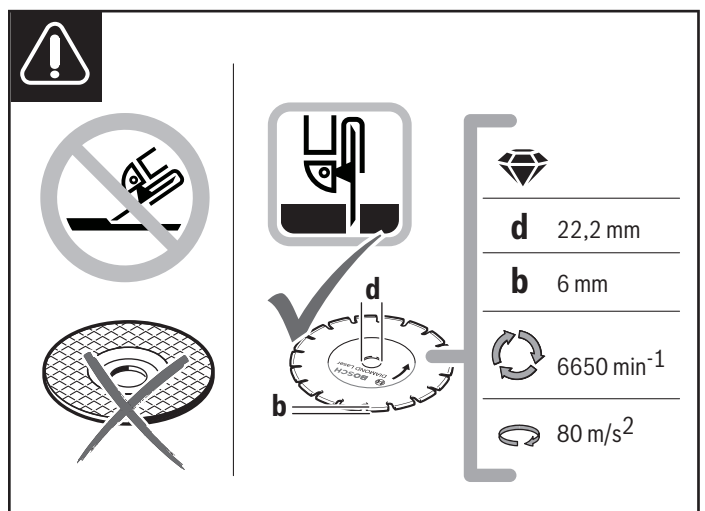

GDE 230 Professional

FC-T|FC-S

Robert Bosch GmbH
 Power Tools Division
 70764 Leinfelden-Echterdingen
 GERMANY
www.bosch-pt.com

1 609 92A 0T8 (2014.08) PS / 2 XXX

1 609 92A 0T8

BOSCH

	GDE 230 FC-T	GDE 230 FC-S
	mm	230
	mm	60
	2 605 510 281	2 605 510 298
	kg	2,1