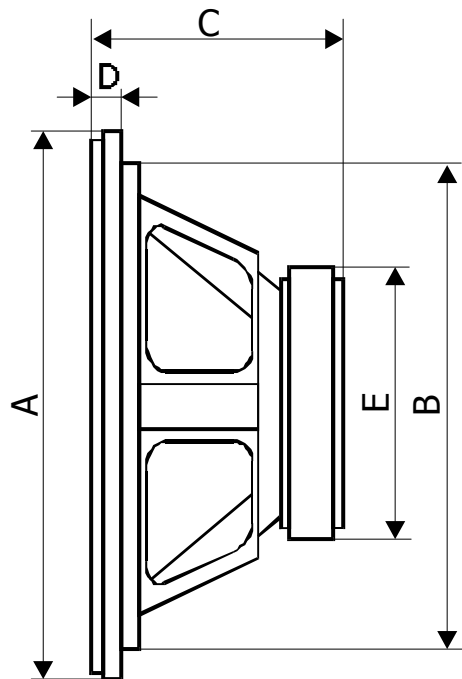

SBV 2020/4

A	Külső átmérő Diameter Durchmesser	200 mm
B	Beépítési átmérő Mounting cutout Einbauöffnung	180 mm
C	Beépítési mélység Mounting depth Einbautiefe	88 mm
D	Perem vastagság Edge width Randstreifen	8 mm
E	Mágnes átmérő Magnet diameter Magnetdurchmesser	100 mm