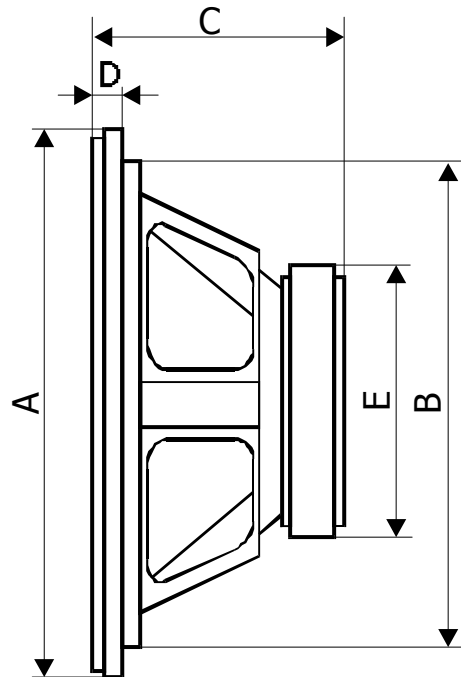

SBV 2020

A	Külső átmérő Diameter Durchmesser	200 mm
B	Beépítési átmérő Mounting cutout Einbauöffnung	180 mm
C	Beépítési mélység Mounting depth Einbautiefe	88 mm
D	Perem vastagság Edge width Randstreifen	8 mm
E	Mágnes átmérő Magnet diameter Magnetdurchmesser	100 mm