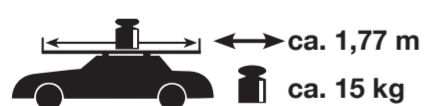

Art.-No. 916198 / 950092