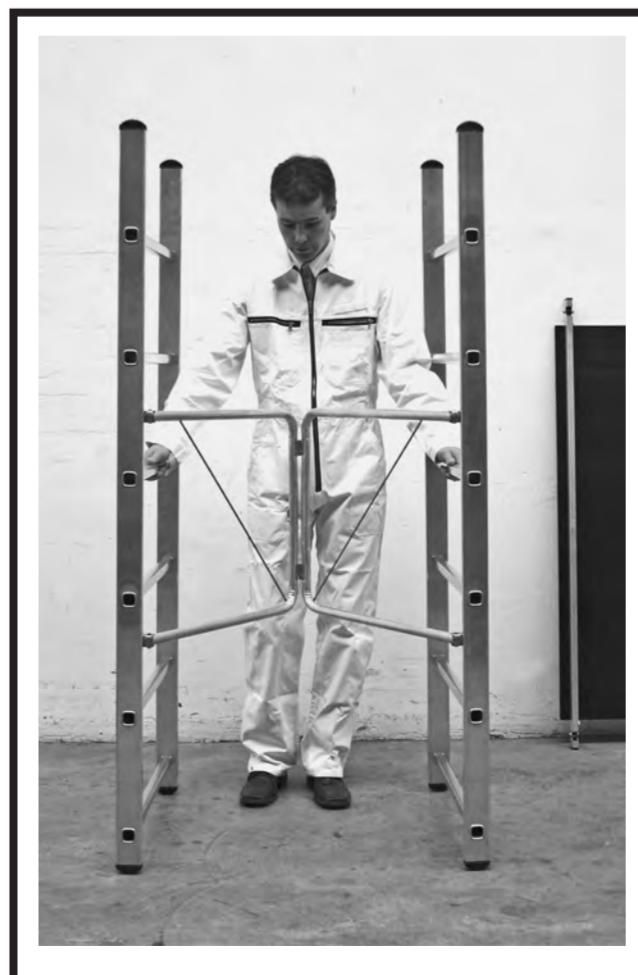

Art.-No. 916198 / 950092