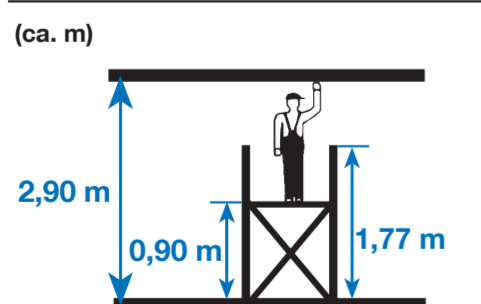

Art.-No. 916198 / 950092