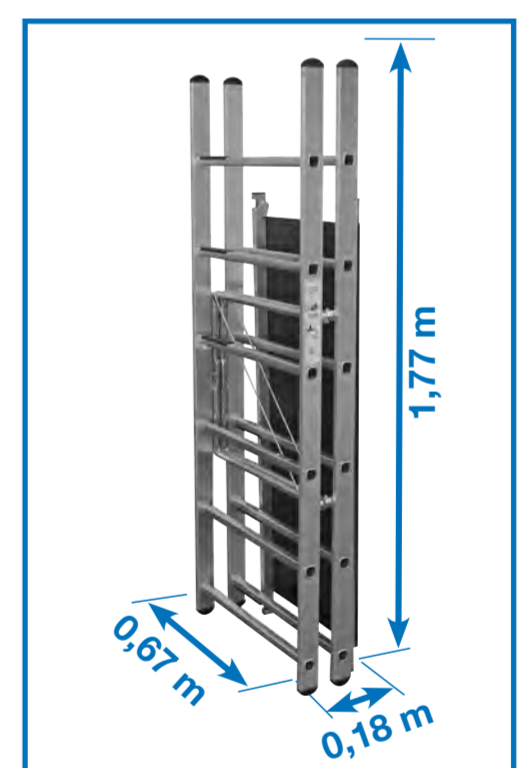

CORDA®

- | | | |
|--|---|---|
| <ul style="list-style-type: none"> Ⓓ Klappgerüst Ⓖ Foldable Scaffold Ⓟ Rusztowanie składane ⓇⓊ складывающиеся подмости ⒽⓊ Összecsukható állvány Ⓓⓐ Preklopiva skela ⒹⒸ Сгъваемо скеле | <ul style="list-style-type: none"> ⒸⓏ Skládací lešení ⒹⓀ Foldestillads ⒺⒺ Klapptellingud ⒺⓈ Andamio con base plegable ⒻⒾ Kokoontaitettava teline ⒼⓇ Πτυσσόμενη σκαλωσιά ⒽⓇ Pregibiva skela | <ul style="list-style-type: none"> ⒾⓉ Ponteggio pieghevole ⓃⒻ Vouwsteiger ⓃⒹ Klappbar stillasje ⓇⒹ Schelä rabatabilă ⒺⒺ Fällbar ställning ⒺⒾ Zložljivi oder ⒺⓀ Skladacie lešenie ⒹⓇ Katlanır iskele |
|--|---|---|