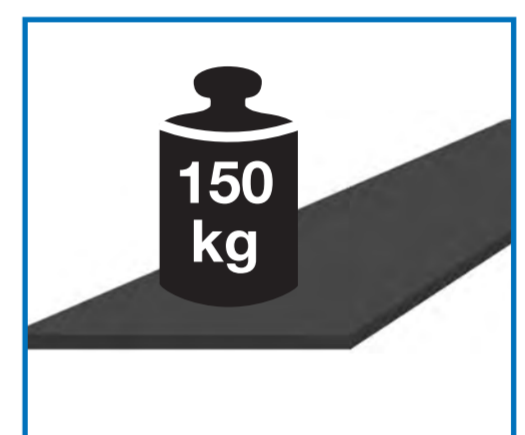

CORDA®

- | | | |
|--|---|---|
| <ul style="list-style-type: none"> Ⓓ Klappgerüst Ⓖ Foldable Scaffold Ⓟ Rusztowanie składane ⓇⓊ складывающиеся подмости ⒽⓊ Összecsukható állvány Ⓓⓐ Preklopiva skela ⒹⒸ Сгъваемо скеле | <ul style="list-style-type: none"> ⒸⓏ Skládací lešení ⒹⓀ Foldestillads ⒺⒺ Klapptellingud ⒺⓈ Andamio con base plegable ⒻⒾ Kokoontaitettava teline ⒼⓇ Πτυσσόμενη σκαλωσιά ⒽⓇ Pregibiva skela | <ul style="list-style-type: none"> ⒾⓉ Ponteggio pieghevole ⓃⒻ Vouwsteiger ⓃⒹ Klappbar stillasje ⓇⒹ Schelä rabatabilă ⒺⒺ Fällbar ställning ⒺⒾ Zložljivi oder ⒺⓀ Skladacie lešenie ⒹⓇ Katlanır iskele |
|--|---|---|