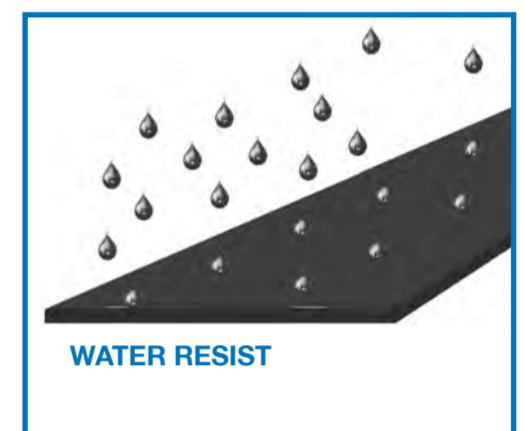

CORDA®

- | | | |
|--|---|---|
| <ul style="list-style-type: none"> Ⓓ Klappgerüst Ⓖ Foldable Scaffold Ⓟ Rusztowanie składane ⓇⓊ складывающиеся подмости ⒽⓊ Összecsukható állvány Ⓓⓐ Preklopiva skela ⒹⒸ Сгъваемо скеле | <ul style="list-style-type: none"> ⒸⓏ Skládací lešení ⒹⓀ Foldestillads ⒺⒺ Klapptellingud ⒺⓈ Andamio con base plegable ⒻⒾ Kokoontaitettava teline ⒼⓇ Πτυσσόμενη σκαλωσιά ⒽⓇ Pregibiva skela | <ul style="list-style-type: none"> ⒾⓉ Ponteggio pieghevole ⓃⒻ Vouwsteiger ⓃⒹ Klappbar stillasje ⓇⒹ Schelä rabatabilă ⒺⒺ Fällbar ställning ⒺⒾ Zložljivi oder ⒺⓀ Skladacie lešenie ⒹⓇ Katlanır iskele |
|--|---|---|