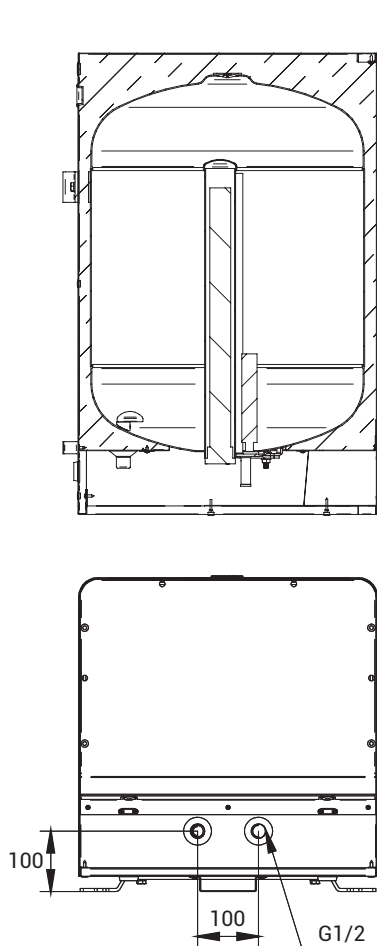

SMART CONTROL

KERÁMIA FŰTŐBETÉT,
MINIMÁLIS VÍZKÉP-
ZŐDÉS, HOSSZABB
ÉLETTARTAM

KIVÁLÓ
HŐSZIGETELÉS

ZÁRTRENDSZERŰ, ELEKTROMOS FORRÓVÍZTÁROLÓK, FALI FÜGGŐLEGES KIVITELEK

hajdu

CUBE

**MAGYAR
TERMÉK**

C...S

7*
ÉV
GARANCIA

*2 év teljes körű
7 év tartály garancia

*A termékekről és a garanciális
feltételekről tájékozódjon a
www.hajdurt.hu oldalon.

TÍPUS		C50S	C80S	C120S	C150S	C200S
Úrtartalom	[liter]	50	80	120	150	200
Magasság	[mm]	587	757	1037		1324
Szélesség	[mm]	490			540	
Mélység	[mm]	490			540	
Vízcsatlakozás		G1/2			G3/4	
Max. üzemi nyomás	[MPa]	0,6				
Villamos teljesítmény 1~	[kW]	1,2	2,4			
Felfűtési idő 65 °C-ra	[h]	2,63	2,1	3,16	3,95	5,26
Készletléti energia	[kWh/24h]	0,94	1,1	1,38	1,56	1,6
Tömeg	[kg]	24	38	49	56	68
Melegvíz hőmérséklete	[°C]	max. 65				
Csapolási profil		M	M	M	L	L
Energihatékonysági osztály		B	B	B	C	C