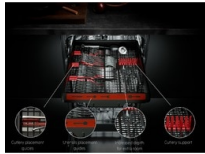

#### Hatékony mosogatás. SatelliteClean® dupla forgású extra szórókarokkal

A SatelliteClean® rendszerrel makulátlanul tiszták lesznek az edények. Szórókarja a megszokotthoz képest háromszor akkora felületen szórja a vizet. Mivel a duplán forgó kar folyamatosan változtatja a szórás szögét, a víz minden zugot elér.

#### Dupla szórókarok – a víz mindenhová elér

A két szórókar segítségével teljes lefedettség biztosítható a mosogatógépben. Mivel mind az alsó, mind a felső kosár minden zugába eljutnak a vízugarak, megbízhatóan tisztítják meg az edényeket.

#### A QuickLift kosár magassága állítható, hogy könnyebb legyen a mosogatás

Használjuk ki a szabályozható magasságú kosár előnyeit! Mindegy, mekkora edényeket helyezünk a mosogatógépbe, akár a legnagyobb fazekakhoz is könnyen hozzáigazíthatjuk a kosár pozícióját a könnyebb be- és kipakolás érdekében.