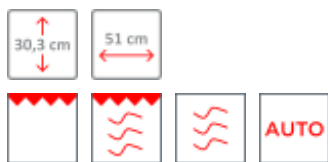

Beépíthető mikrohullámú sütő grillel

BM6250 ORA W

BM6250 ORA W

Gorenje Ora-İto

Típus: MEG555B

Üveg előlap: Üveg előlap

Ajtó anyaga: Üvegajtó

Rozsdamentes acél belső

Ajtónyitás: Baloldali ajtónyitás

Ajtó: Ultra hideg ajtóüveg / UCD /

Termékleírás

Sütő űrtartalma: 23 l

Mikrohullám teljesítmény: 900 W

Mikrohullámú teljesítmény: 900 W

Infra fűtőszál teljesítménye: 1200 W

Vezérlés